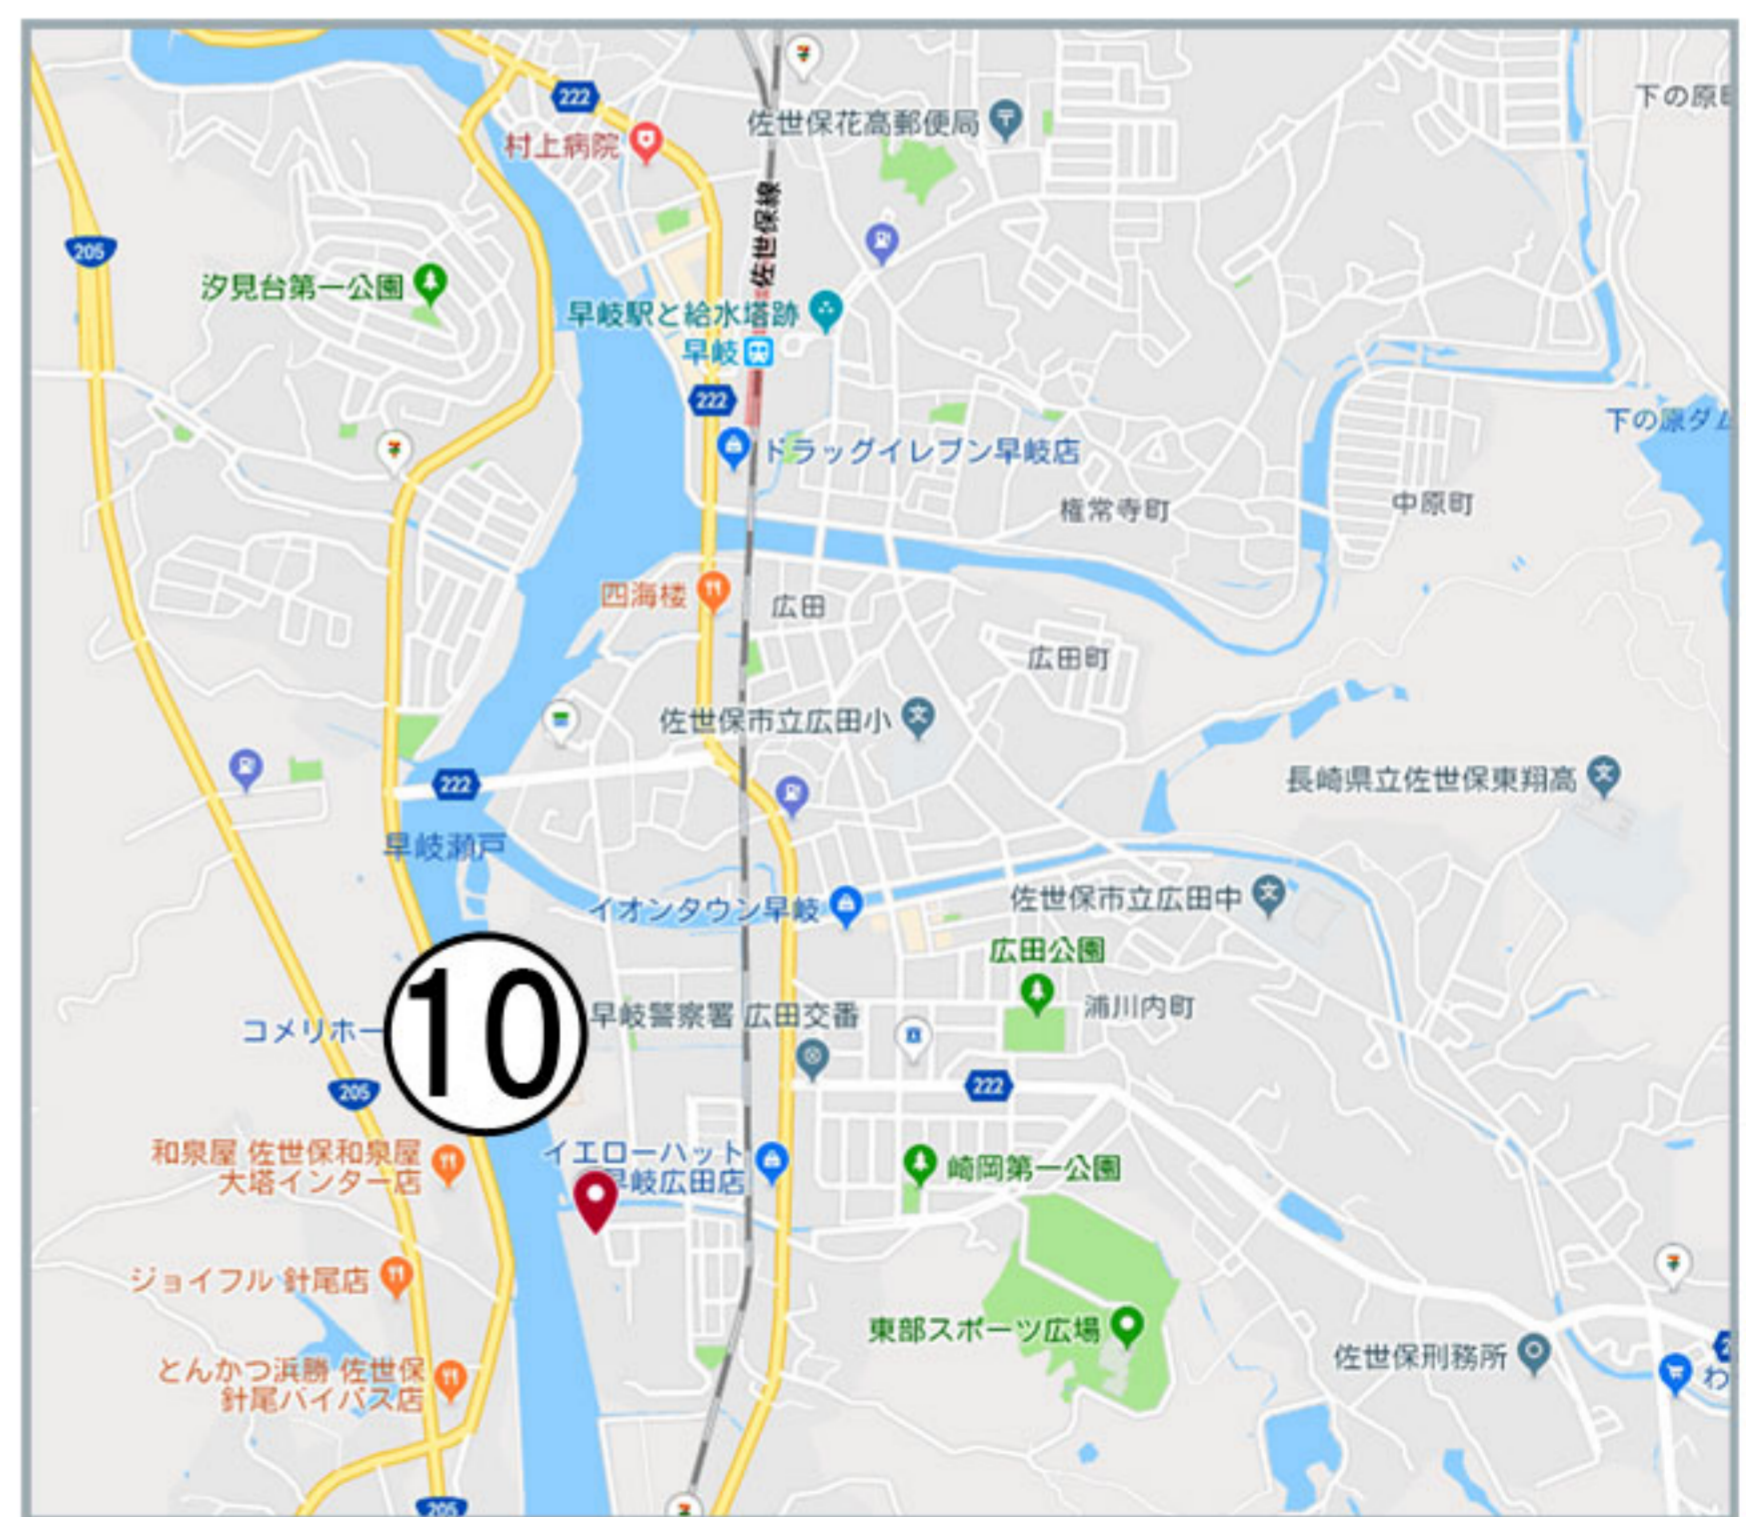

ロケーションマップ

ホテルリスト

- ① 東横イン佐世保(佐世保駅から徒歩1分)
- ② グランドファーストイン佐世保(佐世保駅から徒歩約5分)
- ③ ホテルサンウェスト佐世保(佐世保駅から徒歩1分)
- ④ ホテルリソル佐世保(佐世保駅から徒歩8分)
- ⑤ セントラルホテル佐世保(佐世保駅から徒歩8分)
- ⑥ 佐世保ワシントンホテル(佐世保駅から徒歩3分)

- ⑦ クインテッサホテル佐世保(佐世保駅より車で約5分)
- ⑧ 九十九島ベイサイドホテル&リゾート フラッグス(佐世保駅より車で約15分)
- ⑨ 弓張の丘ホテル(佐世保駅より車で15分)
- ⑩ パラダイスガーデン サセボ(佐世保駅より車で20分)

大会会場

佐世保市体育文化館 住所: 佐世保市光月町6-17 Tel.0956-22-1522