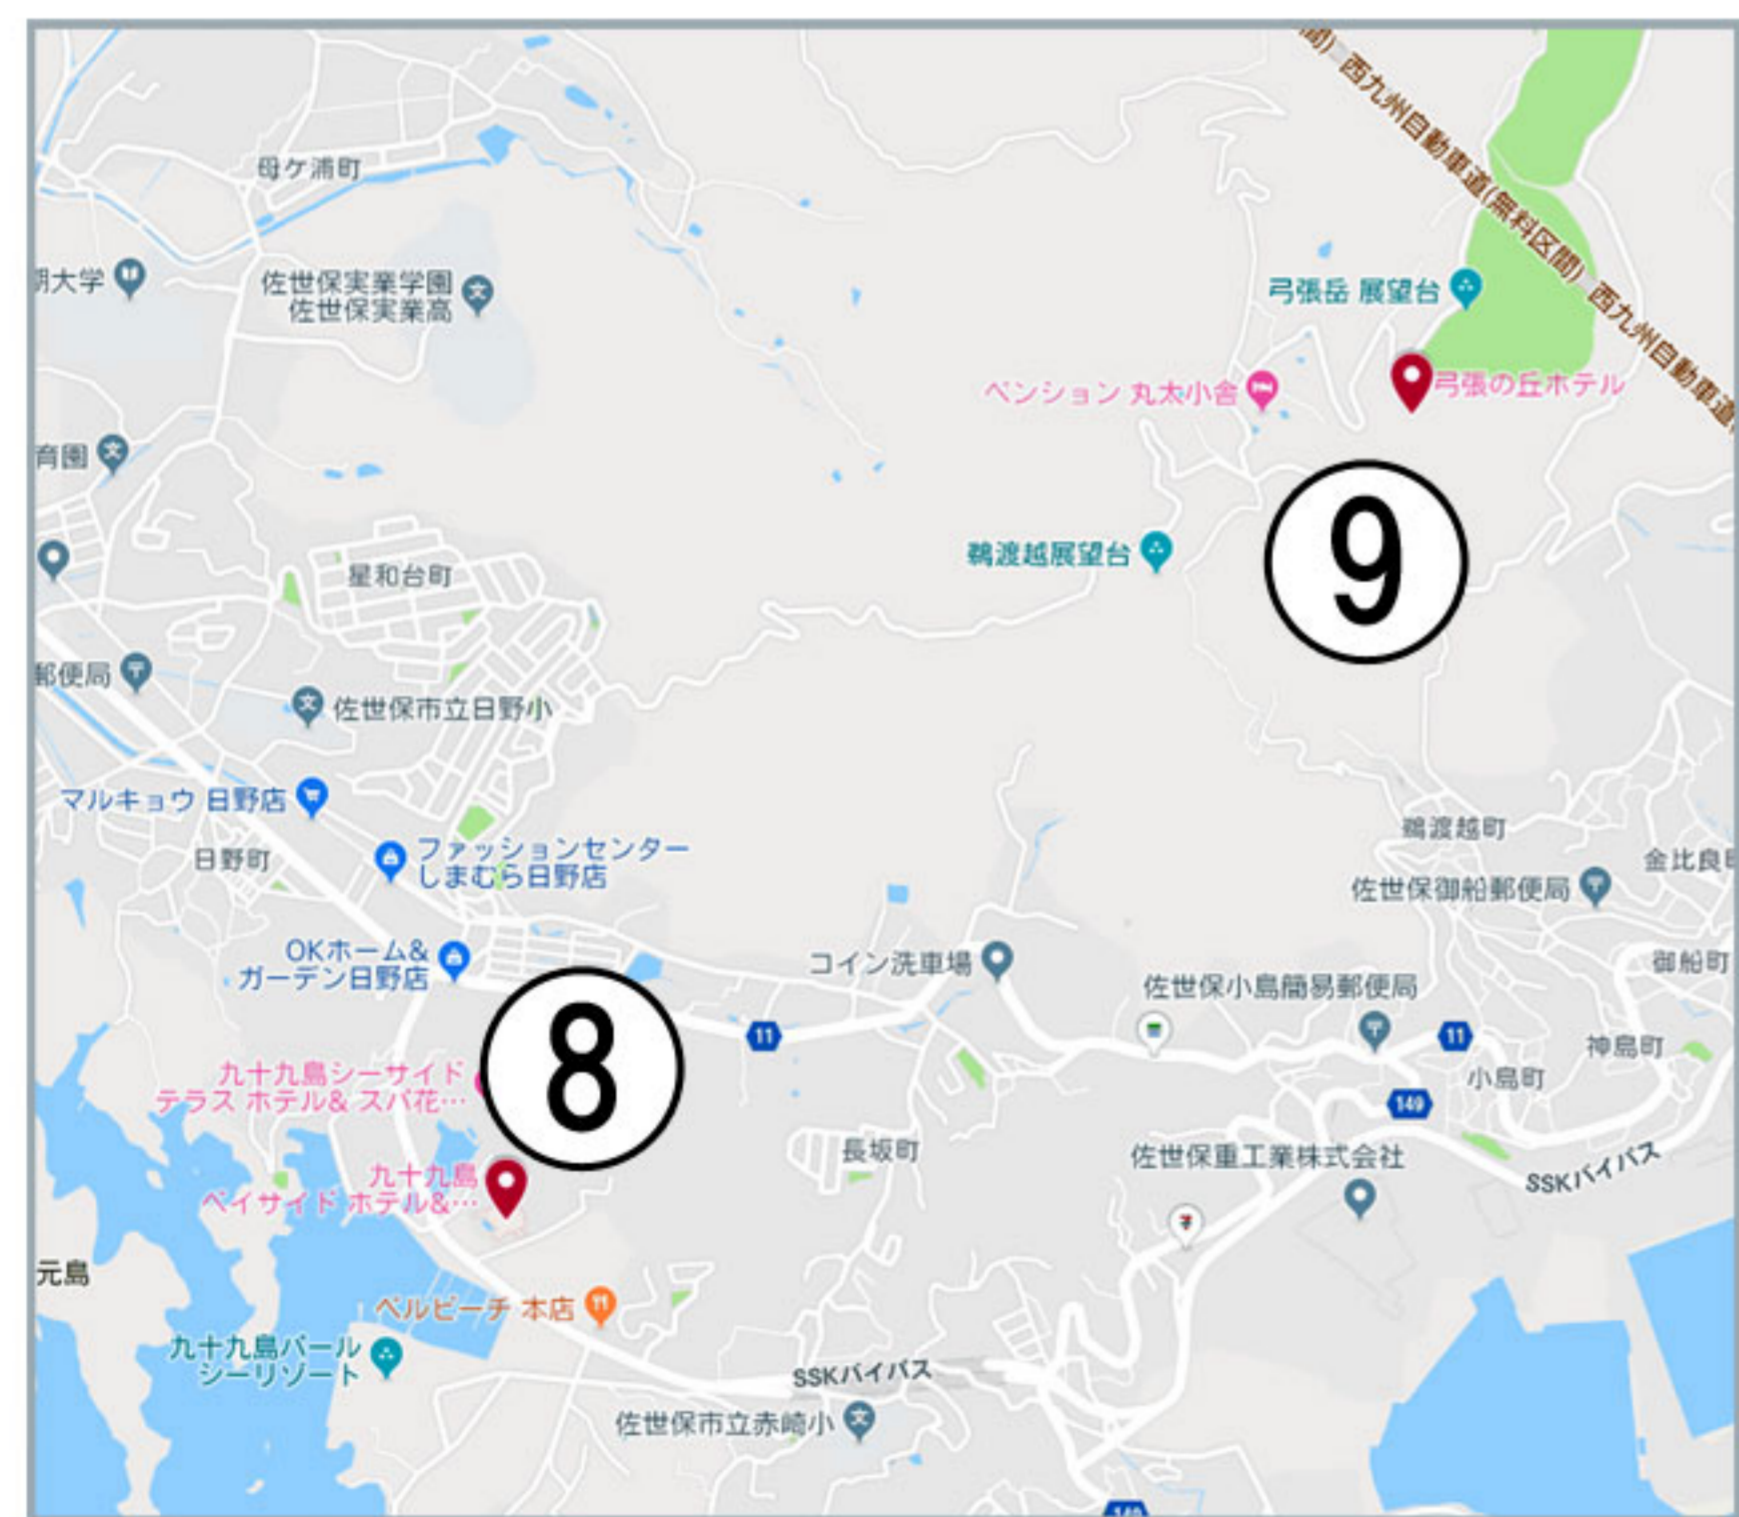

ロケーションマップ

ホテルリスト

- ① 東横イン佐世保(佐世保駅から徒歩1分)
- ② グランドファーストイン佐世保(佐世保駅から徒歩約5分)
- ③ ホテルサンウェスト佐世保(佐世保駅から徒歩1分)
- ④ ホテルリソル佐世保(佐世保駅から徒歩8分)
- ⑤ セントラルホテル佐世保(佐世保駅から徒歩8分)
- ⑥ 佐世保ワシントンホテル(佐世保駅から徒歩3分)

- ⑦ クインテッサホテル佐世保(佐世保駅より車で約5分)
- ⑧ 九十九島ベイサイドホテル&リゾート フラッグス(佐世保駅より車で約15分)
- ⑨ 弓張の丘ホテル(佐世保駅より車で15分)
- ⑩ パラダイスガーデン サセボ(佐世保駅より車で20分)

大会会場

佐世保市体育文化館 住所: 佐世保市光月町6-17 Tel.0956-22-1522